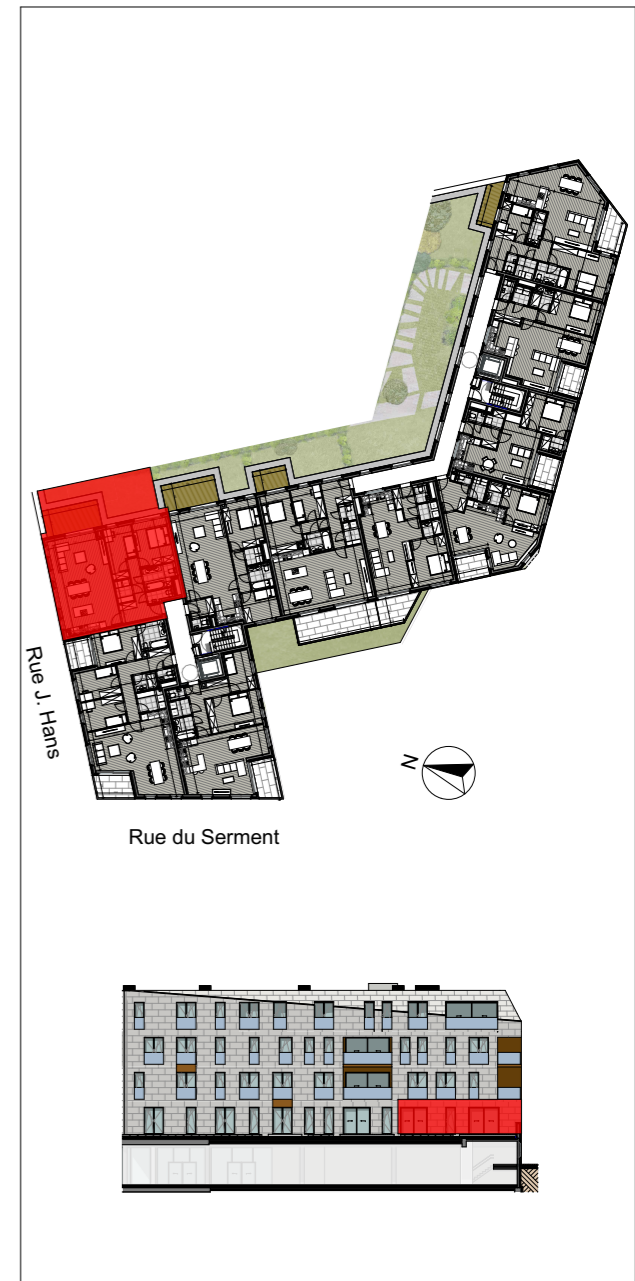

  
**BELLECOUR**  
 Rue du Serment - rue Saint Anne - rue Jules Hans;  
 1420 Braine l'Alleud; Belgique.  
 www. ....be (en route)

**JASPERS-EYERS ARCHITECTS**  
 Hoogstraat 139 - 1000 Brussel  
 tel: 02 514 04 96 - fax: 02 514 04 93

Les surfaces et les cotes sont données à titre indicatif sur base des mesures du gros-œuvre.  
 Le mobilier est donné à titre indicatif. Aucun droit ne peut découler de ce document.

**B1.03** Etage: +1 Echelle: 1:55  
 Type: 2 chambres  
 Surf. brute appart: 108 m<sup>2</sup>  
 Surf. brute terrasse: 13 m<sup>2</sup>  
 Surf. brute stockage:  
 Surf. brute jardin: 35 m<sup>2</sup> 17-06-2020